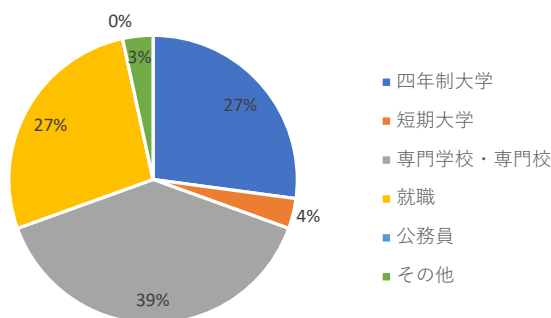

令和5年度 横芝敬愛高等学校 3学年進路決定状況

進路指導部
(令和6年3月3日現在)

進路決定状況一覧

	男子	女子	計
四年制大学	11	5	16
短期大学	1	1	2
専門学校・専門校	14	9	23
就職	11	5	16
公務員	0	0	0
その他	1	1	2
計	38	21	59

進路内定・合格先

【四年制大学】

敬愛大学 経済学部	5
敬愛大学 教育学部	1
敬愛大学 国際学部	2
千葉科学大学 看護学部	1
千葉科学大学 危機管理学部	1
聖徳大学 心理・福祉学部	1
和洋女子大学 国際学部	1
東都大学 幕張ヒューマンケア学部	1
国土館大学 法学部	1
国際武道大学 体育学部	1
東京未来大学 モチベーション行動科学部	1